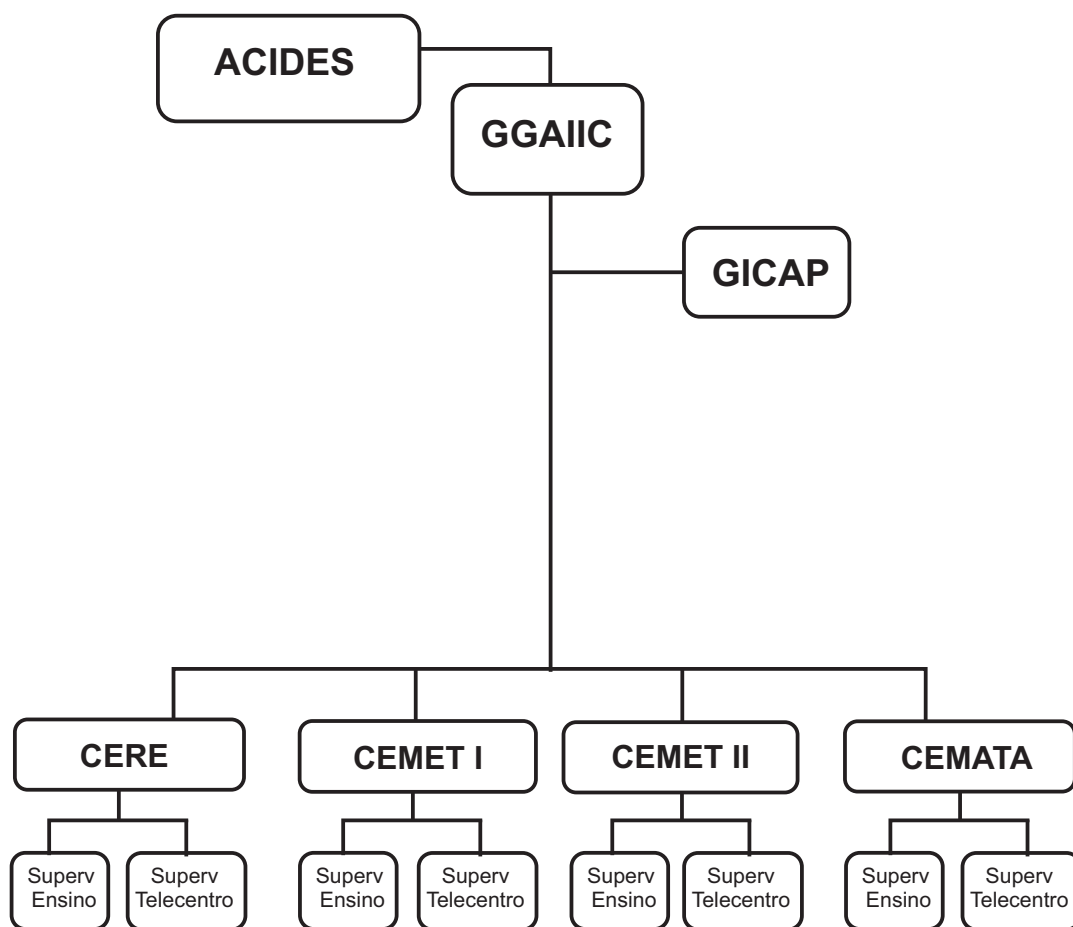

ACIDES
Formando Pacificadores Sociais

ORGANOGRAMA GERAL

ACIDES -Academia Integrada de Defesa Social

GGAIC - Gerência Geral de Articulação Institucional e Integração Comunitária

GICAP- Gerência de Integração e Capacitação

CEMATA -Campus de Ensino Mata

CERE - Campus de Ensino Recife

CEMET II - Campus de Ensino Metropolitano II

CEMET I - Campus de Ensino Metropolitano I